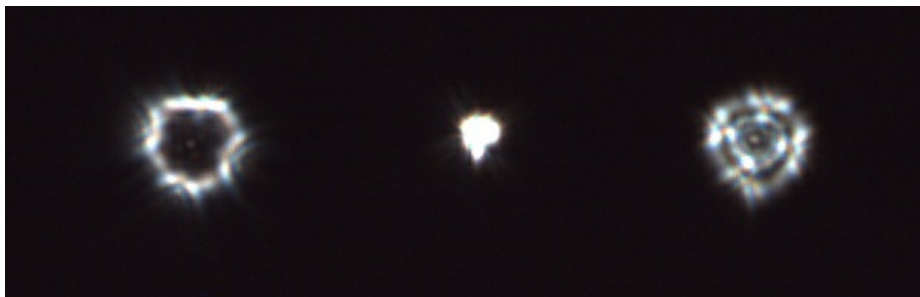

Искатель: с красной точкой
Монтировка: экваториальная EQ-1
Штатив: металлический, усиленный
Вес в упаковке: 14,5 кг
Габариты: 98,5 x 42,5 x 27,5 см

Тест Levenhuk Strike 115 PLUS

Тест был проведен при помощи астрономической камеры QHY5 в главном фокусе телескопа. Первоначально изображение точки было астигматично. После проведения юстировки и ослабления прижима главного зеркала внефокалы приобрели правильную круглую форму.

Визуальные наблюдения

Levenhuk Strike 115 PLUS разрабатывался как достаточно компактный и легкий телескоп для визуальных наблюдений Луны, планет и звездных полей. Это отличное решение для начинающего любителя астрономии. Телескоп дает резкие и насыщенные изображения астрономических объектов. Будучи свободным от хроматической аберрации, он полностью реализует истинную цветовую гамму.

Краткие выводы

Все телескопы серии Levenhuk Strike PLUS изготовлены с использованием высококачественной оптики. В серии представлен один рефрактор и два рефлектора Ньютона. Как и в профессиональных моделях, в этой серии установлена фирменная оптика Levenhuk самого высокого качества. Все стеклянные элементы изготовлены из специального оптического стекла, на которое в несколько слоев нанесено просветляющее покрытие. Именно это позволяет получать очень четкие и насыщенные изображения наблюдаемых объектов.

Хоть телескоп Levenhuk Strike 115 PLUS и младший рефлектор Ньютона в серии, разница со старшим братом не столь велика. Оба эти инструмента дают насыщенную картинку во время наблюдений Луны, Юпитера, Сатурна, Венеры. Эти инструменты созданы для самых первых шагов в изучении звездного неба. Я рекомендую телескоп для начинающих любителей астрономии, для школьников средних классов.

Добавлено: 19.10.12

[Зарегистрируйтесь](#) сейчас и получите 100 баллов себе на счет!

А разместив ссылку на этот материал Вы получите дополнительные баллы за каждый переход по ней.

Подробнее об условиях акции читайте в [правилах](#).

ИНТЕРЕСНЫЕ БЛОГИ

ОБЗОР ТЕЛЕСКОПА LEVENHUK STRIKE 135 PLUS
Эта модель является старшей в линейке новых телескопов серии Strike PLUS. Приставка PLUS в...

21/10/12 0

ОБЗОР ТЕЛЕСКОПА LEVENHUK STRIKE 90 PLUS
Телескоп Levenhuk Strike 90 PLUS идеально подойдет тем, кто только начинает пробовать свои...

18/10/12 0

ОБЗОР ТЕЛЕСКОПА LEVENHUK SKYMATC 127 GT MAK
Данный телескоп, построенный по схеме Максутова-Кассегрена (см. <http://www.astroclub.kiev...>

13/09/12 0

ПЕРВЫЙ ТЕЛЕСКОП ДЛЯ ЮНОГО АСТРОНОМА. ОБЗОР ТЕЛЕСКОПА LEVENHUK SKYLINE 76X700 AZ
Телескоп Levenhuk Skyline 76x700 AZ – это легкий транспортальный рефлектор Ньютона, пред...

13/09/12 1

Ученые расшифровали собачье

Оружейный завод ORSIS

На Луне обнаружен

Тайна самовозгорания людей

К Марсу приближается

Первый смартфон с

ReadMe