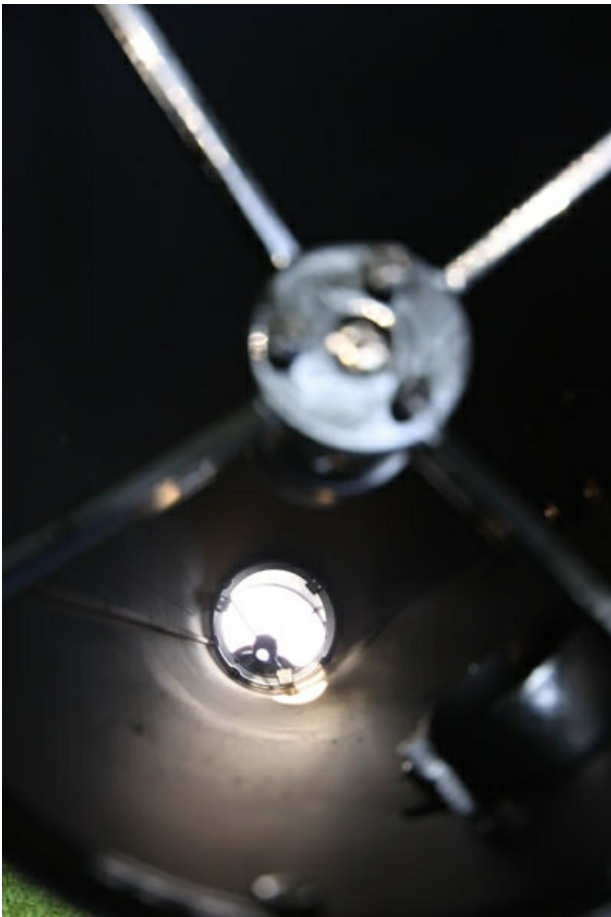

Труба закреплена в мощных хомутах. Обратите внимание, что усилие затяжки должно быть незначительным.

Тыльная сторона трубы защищена крышкой от ударов по зеркалу. Снимать ее нужно только при необходимости юстировки телескопа.

Такая юстировка осуществляется тремя парами винтов, в каждой из которых есть стопорный винт.

В самом конце трубы мы видим главное зеркало телескопа. Само зеркало притянуто к ней резиновыми прокладками, иногда даже чрезмерно сильно притянута. Это сказывается на качестве изображения, поэтому ослабьте прижим, вывернув винты так, чтобы зеркало имело небольшой люфт.